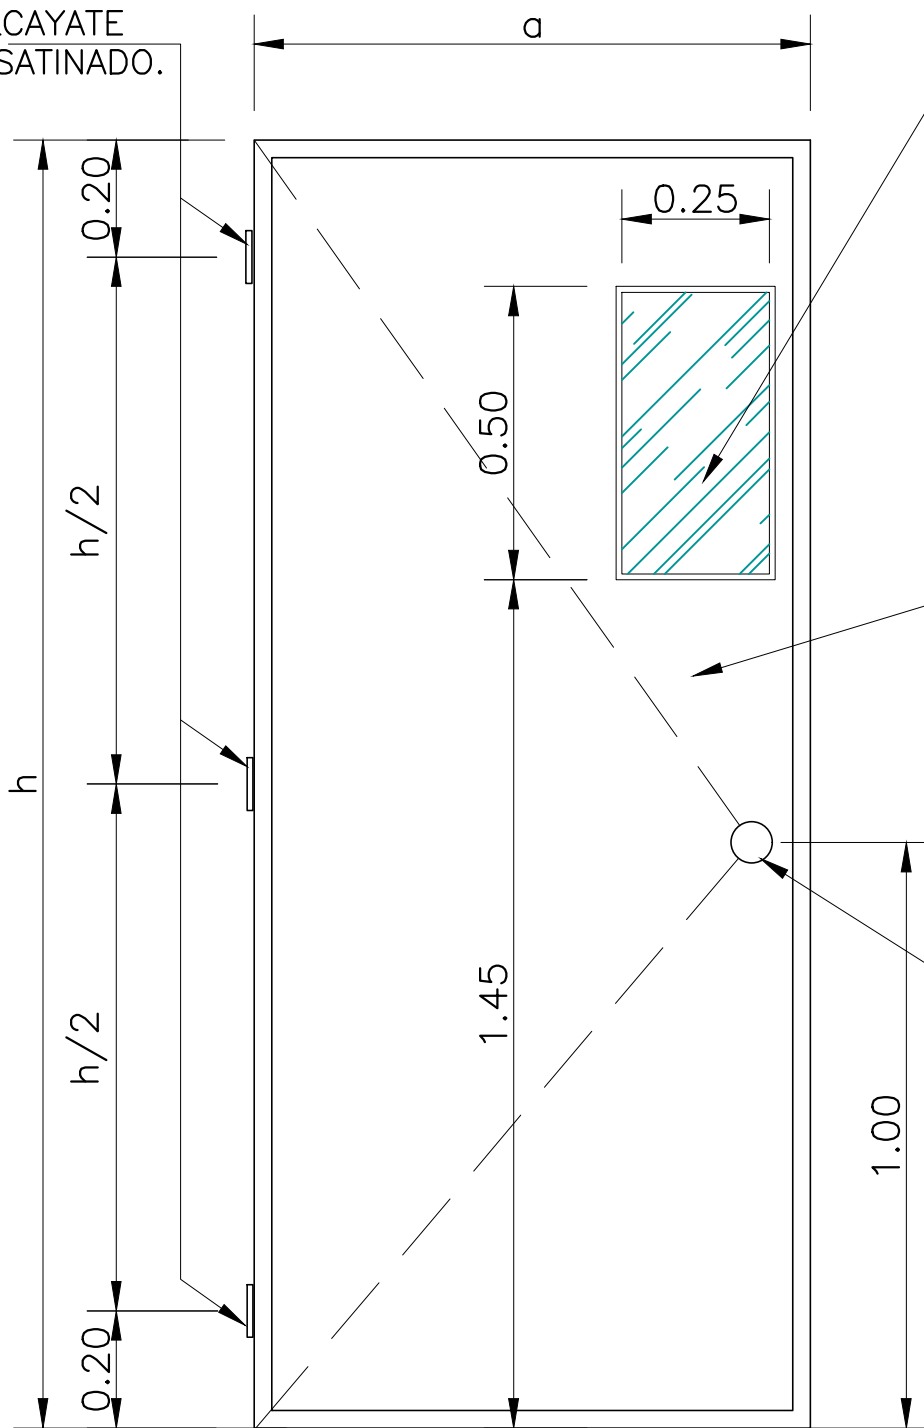

BISAGRAS DE ALCAYATE
COLOR CROMO SATINADO.

HUECO PARA VISOR DE VIDRIO
DE 5mm DE ESPESOR, COLOR
CLARO. MARCO DE MADERA,
EMPAQUE Y SELLO PERIMETRAL.

PUERTA DE MADERA,
SEGUN ESPECIFICACIONES

CHAPA SEGUN SE
INDIQUE EN PLANOS

1- ANTES DE PROCEDER A
CONSTRUIR LAS PUERTAS
SE DEBERAN RECTIFICAR
LAS DIMENSIONES DE LOS
HUECOS DE LAS PUERTAS

FORRO