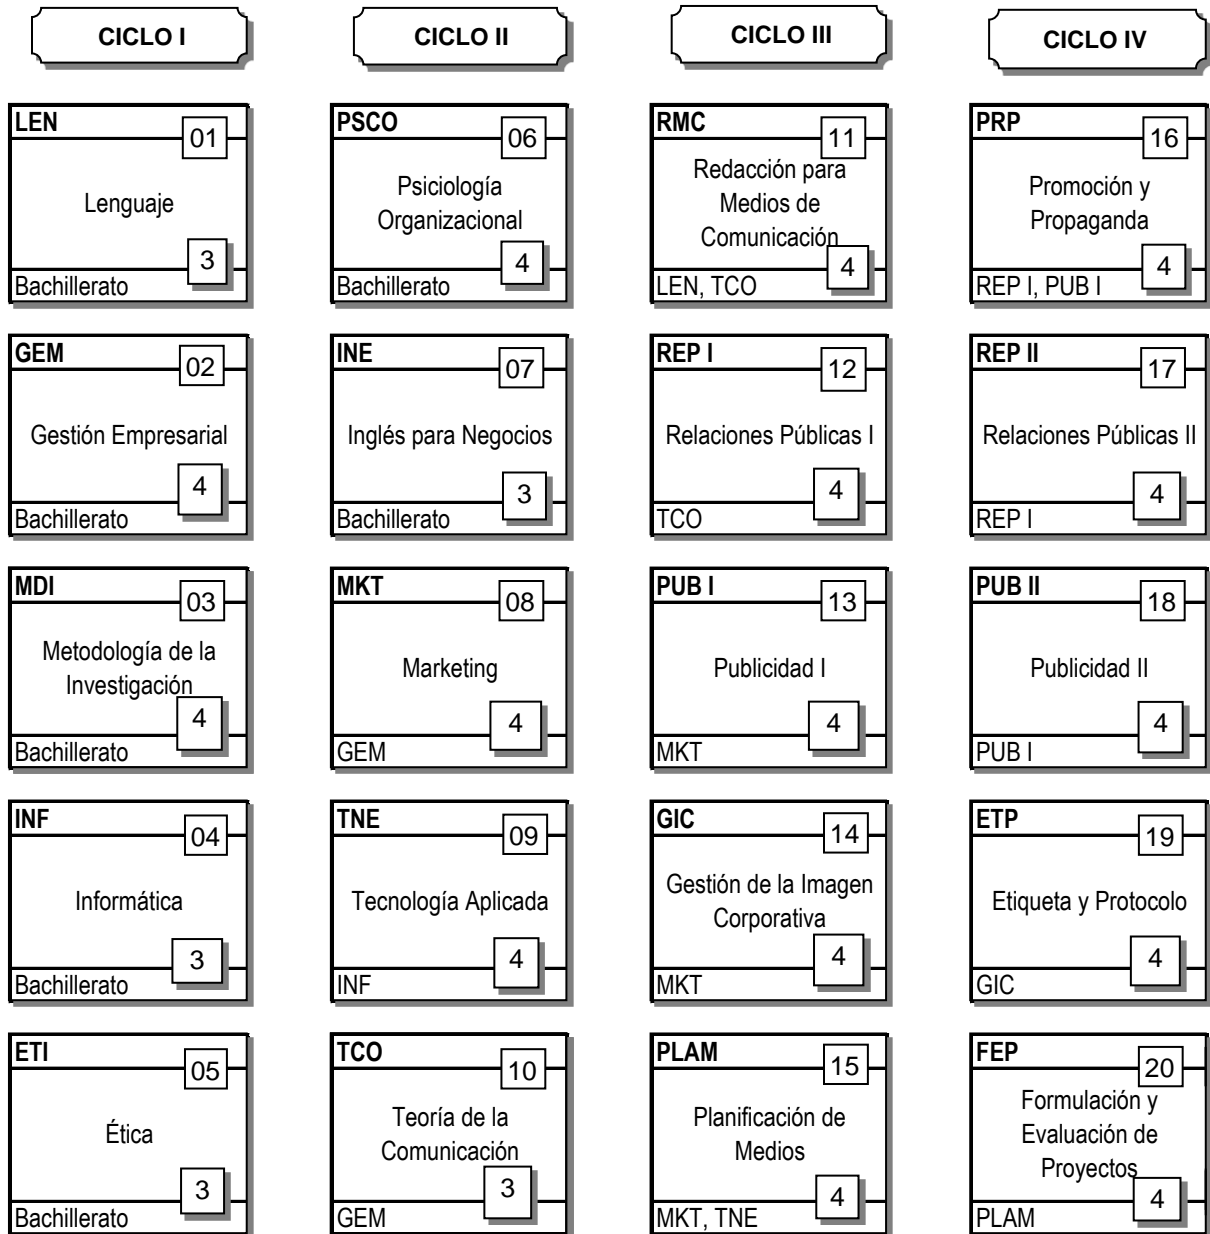

Universidad Evangélica de El Salvador
Facultad de Ciencias Empresariales y Económicas
c. Flujograma del Plan de Estudios de la Carrera
Técnico en Relaciones Públicas 2016 - 2017

Asignaturas: 20

Unidades Valorativas: 75