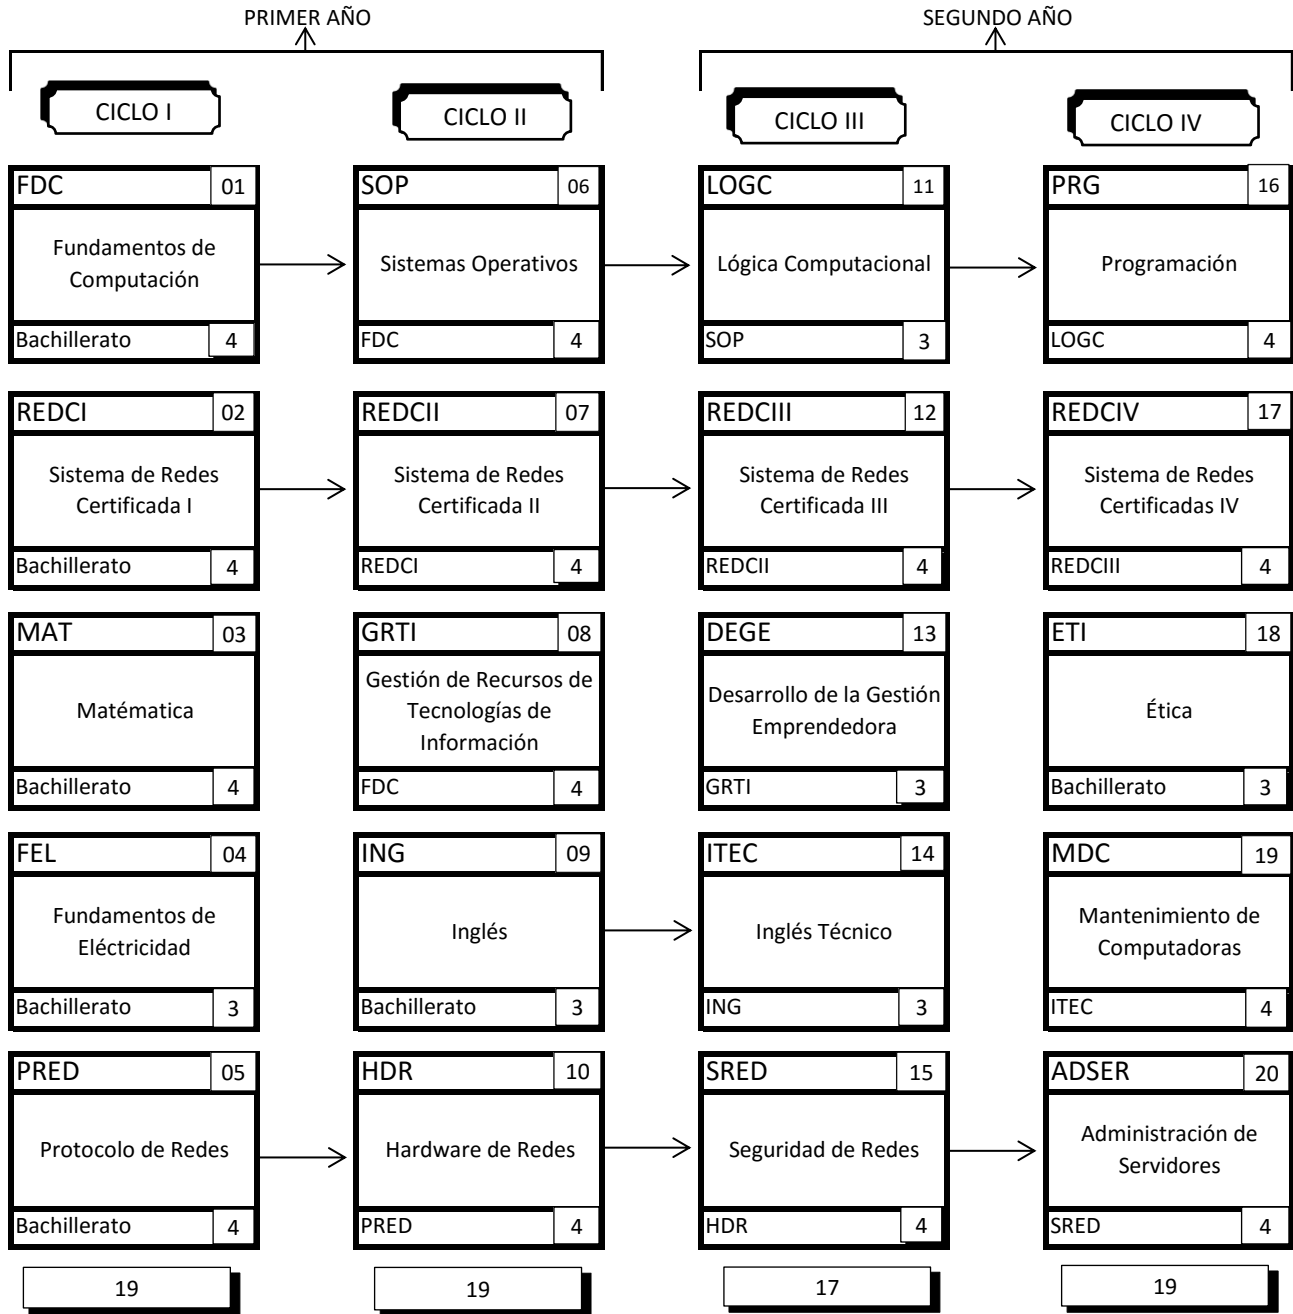

**Universidad Evangélica de El Salvador  
Facultad de Ingenierías**

**Flujograma del Plan de Estudio de la Carrera Técnico en Redes y Tecnología Informáticas 2016 -2017**

Código de la Asignatura

Nº de orden

Nombre de la Asignatura

Pre-requisito

Unidades de Valor

**Asignaturas: 20**

**unidades Valorativas: 74**

\* Esta carrera no contempla asignaturas en ciclo complementario.