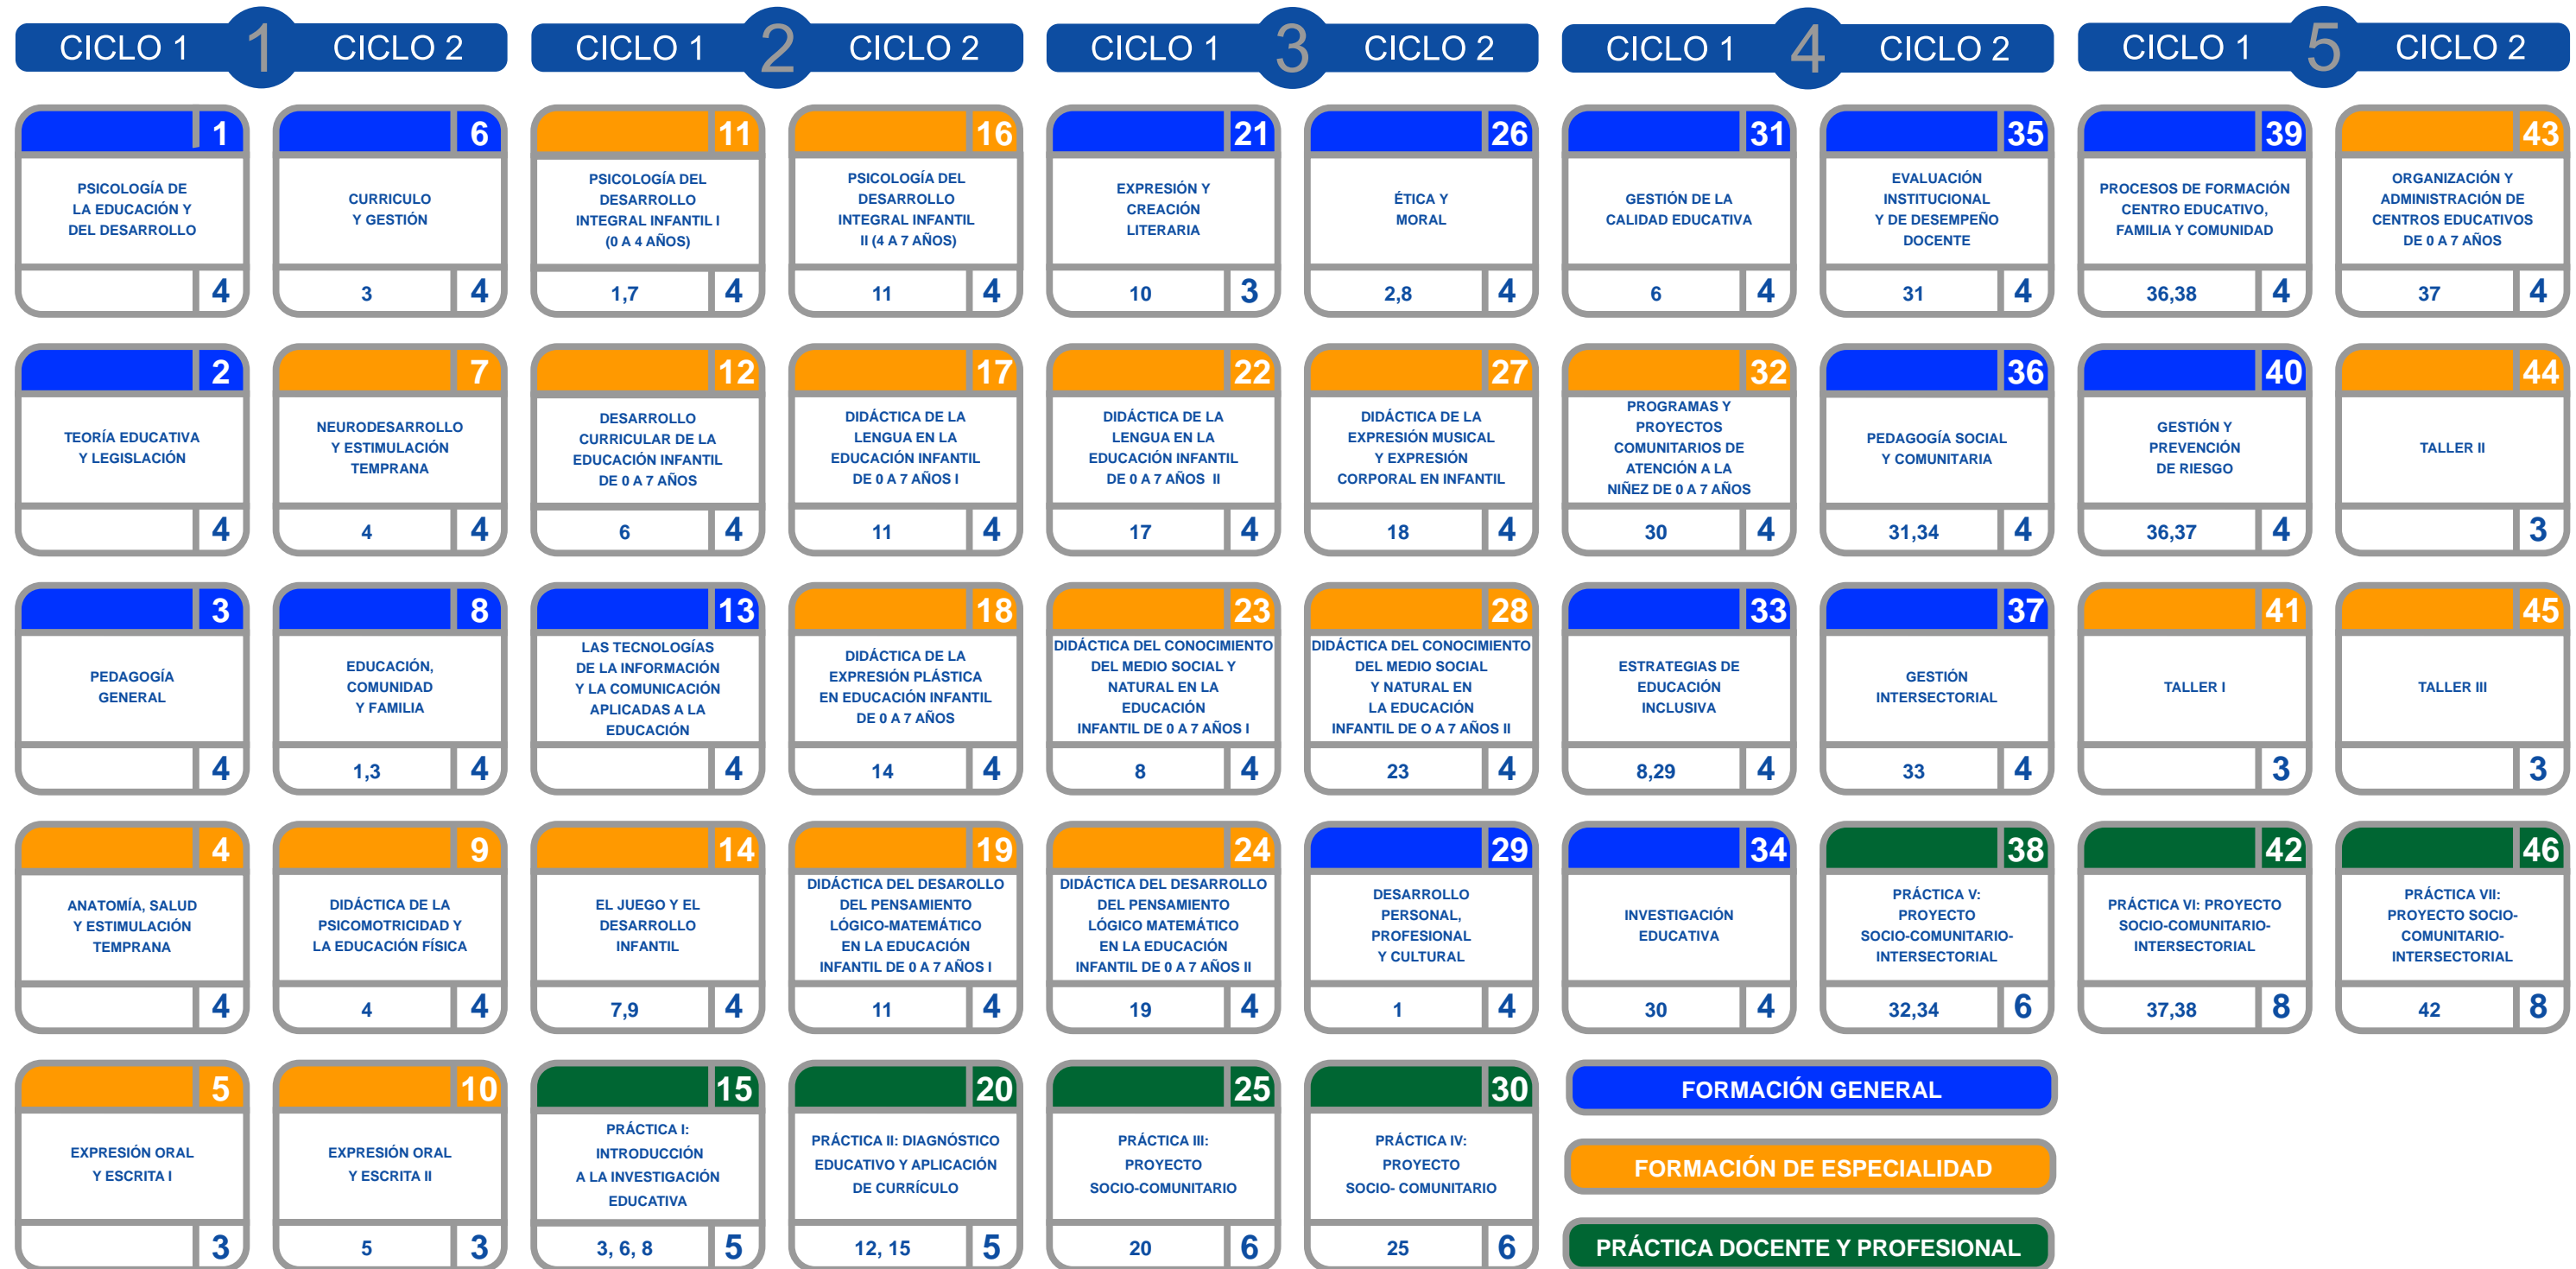

UNIVERSIDAD EVANGÉLICA DE EL SALVADOR

UNIVERSIDAD EVANGÉLICA DE EL SALVADOR

FACULTAD DE CIENCIAS SOCIALES
"PROF. Y DR. SANTIAGO ECHEGOYÉN"
FLUJOGRAMA DEL PLAN DE ESTUDIOS DE LA CARRERA

PROFESORADO Y LICENCIATURA EN EDUCACIÓN INICIAL Y PARVULARIA 2013 -2017

ASIGNATURAS QUE SE PUEDEN CURSAR EN CICLO COMPLEMENTARIO

*

ASIGNATURAS 46 UNIDADES VALORATIVAS

Acuerdo N° del Órgano Ejecutivo de la República de El Salvador, en el ramo de Educación. fecha: