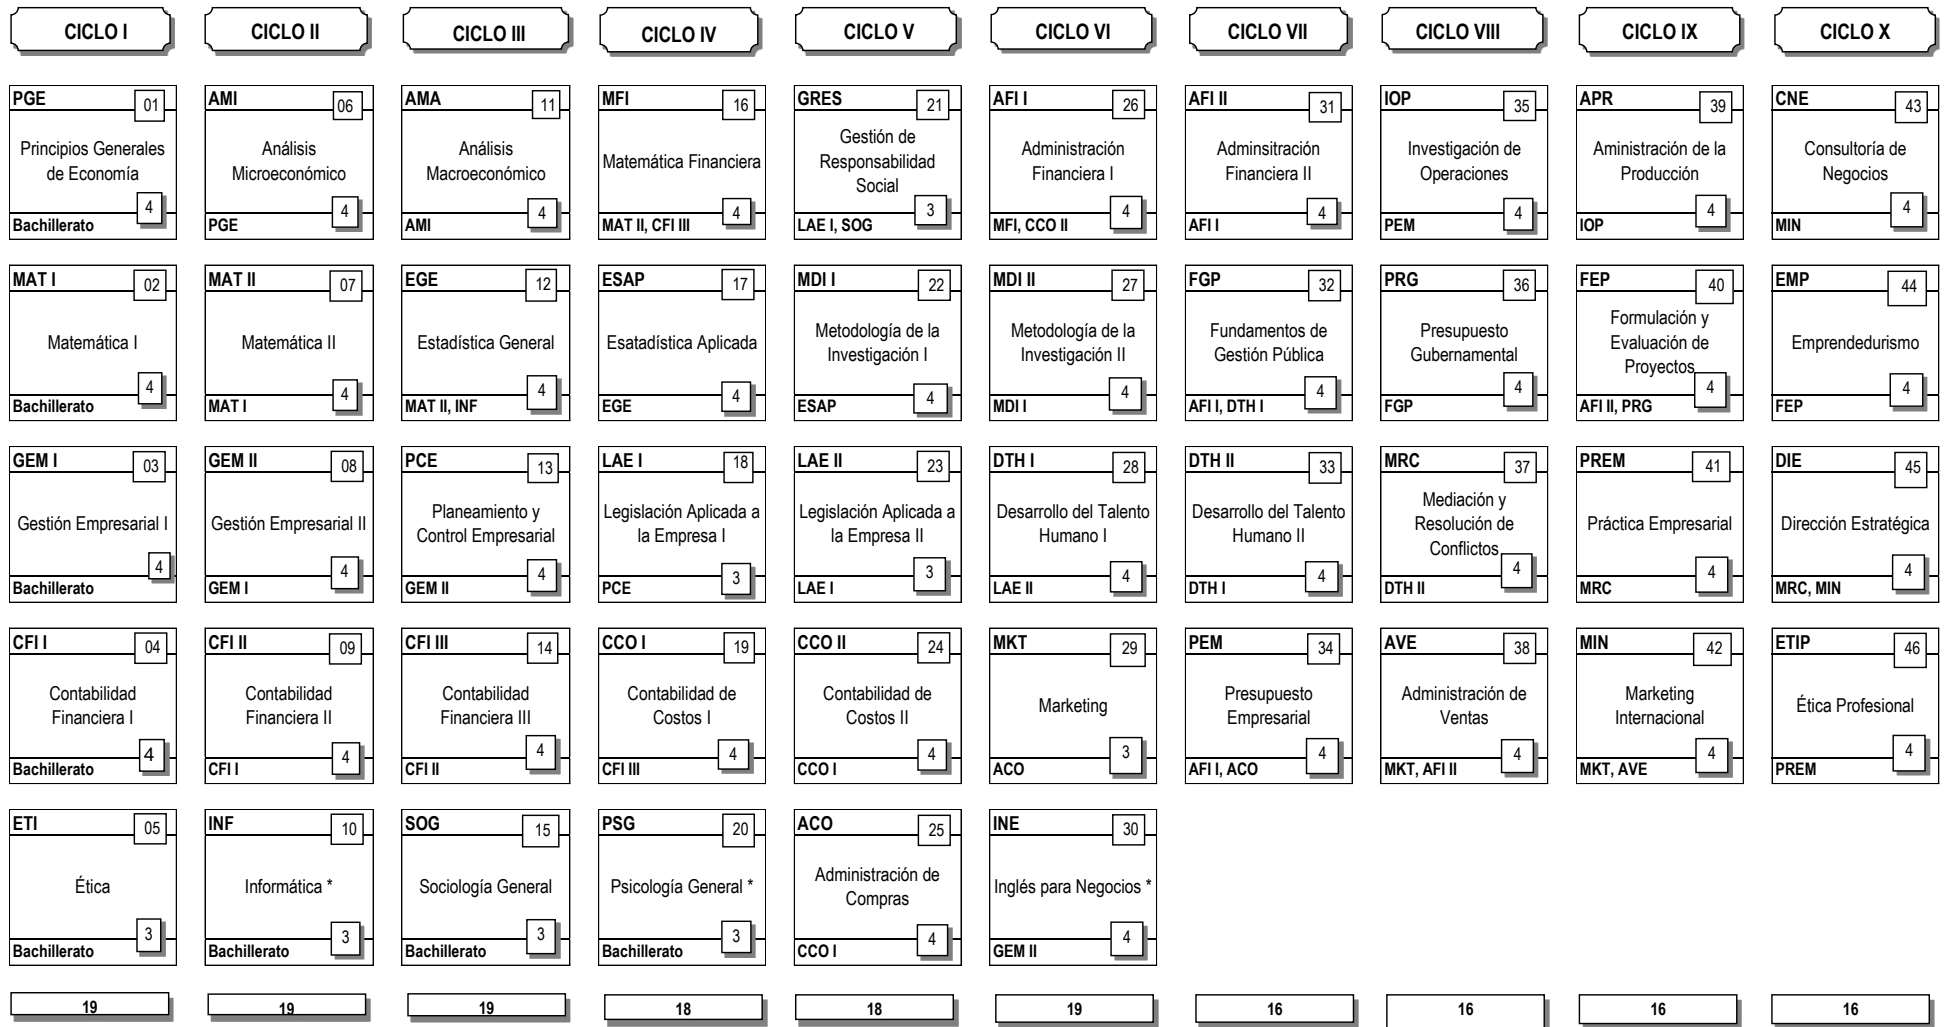

Universidad Evangélica de El Salvador
Facultad de Ciencias Empresariales y Económicas
c. Flujoograma del Plan de Estudios de la carrera Licenciatura en Administración de Empresas 2016 - 2020

* Estas asignaturas se impartirán en Ciclos Complementarios

ASIGNATURAS 46

UNIDADES VALORATIVAS 176